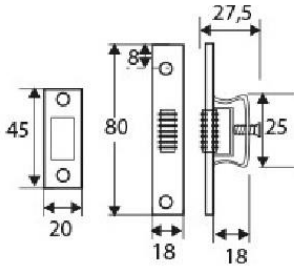

Familia 64421 – Picaportes

Codigo	Denominacion Articulo	Udes/Caja
644256	PICAPORTE DOBLE ACCIÓN RODILLO 80x18 mm	12

PICAPORTE CON RODILLO EN ACERO DE 80X18 MM. ACABADO BICROMATADO.