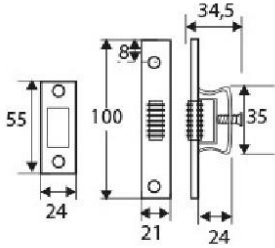

## Familia 64421 – Picaportes

Codigo	Denominacion Articulo	Udes/Caja
<b>644257</b>	<b>PICAPORTE DOBLE ACCIÓN RODILLO 100x21 mm</b>	<b>12</b>

PICAPORTE CON RODILLO EN ACERO DE 100X21 MM. ACABADO BICROMATADO.