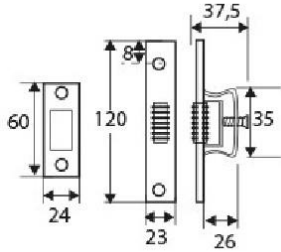

**Familia 64421 – Picaportes**

Codigo	Denominacion Articulo	Udes/Caja
<b>644258</b>	<b>PICAPORTE DOBLE ACCIÓN RODILLO 120x23 mm</b>	<b>12</b>

PICAPORTE CON RODILLO EN ACERO DE 120X23 MM. ACABADO BICROMATADO.