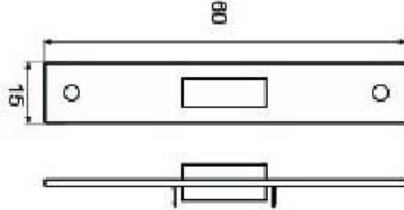

Familia 64421 – Picaportes

Codigo	Denominacion Articulo	Udes/Caja
644259	PICAPORTE DOBLE ACCIÓN VAIVÉN 60x15 mm	12

PICAPORTE CON VAIVEN EN
ACERO ACABADO
BICROMATADO.