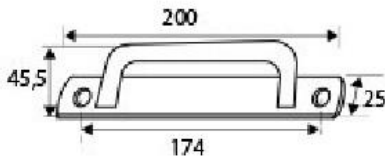

Familia 64419 – Manillas y manillones

Codigo	Denominacion Articulo	Udes/Caja
644273	ASA REDONDA 200 mm CON PLACA ALUMINIO BLANCO	1
644274	ASA REDONDA 200 mm CON PLACA ALUMINIO NEGRO	1
644275	ASA REDONDA 200 mm CON PLACA ALUMINIO PLATA	1

ASA CON PLACA REDONDA EN ALUMINIO. MEDIDA DE LA PLACA 200X45,5 MM. DISTANCIA ENTRE TORNILLOS 174 MM. DIAMETRO AGUJERO TORNILLO 5 MM.