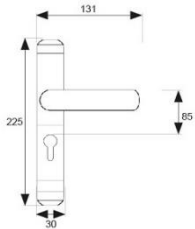

Familia 64419 – Manillas y manillones

Codigo	Denominacion Articulo	Udes/Caja
644279	JGO MANILLA C/B 6824 ALUM BL	1
644280	JGO MANILLA C/B 6824 ALUM NE	1

JUEGO DE MANILLA CON BOCALLAVE EN ALUMINIO. MEDIDA DE LA PLACA 225X30 MM.