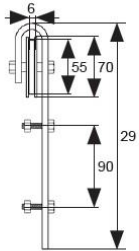

Familia 64435 – Puertas metálicas correderas

Codigo	Denominacion Articulo	Udes/Caja
644297	KIT PUERTA CORREDERA RÚSTICO PCR1 2 MT.	1
644300	KIT PUERTA CORREDERA RÚSTICO PCR1 2,5 MT.	1

KIT DE PUERTA CORREDERA RUSTICO EN ACERO DE 2 MTS. CARGA MAXIMA DE 80 KG. POLEA DE 70 MM DE DIAMETRO. INCLUYE: 1 PLETINA, 2 POLEAS DESLIZANTES, 5 SOPORTES DE PARED, 2 TOPES DE PUERTA, 2 TAPONES ANTIDESCARRILAMIENTO, 1 GUIA INFERIOR, TORNILLERIA. ACABADO NEGRO.