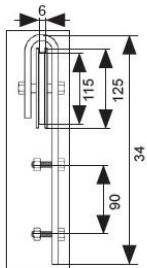

**KIT DE PUERTA CORREDERA RUSTICO EN ACERO DE 2 MTS. CARGA MAXIMA DE 80 KG. INCLUYE SISTEMA SOFT-CLOSE. CONTENIDO DEL KIT: 1 PLETINA, 2 POLEAS DESLIZANTES, 5 SOPORTES DE PARED, 2 TOPES DE PUERTA, 2 ENGANCHES SOFT-CLOSING, 1 GUIA INFERIOR, TORNILLERIA. ACABADO NEGRO.**