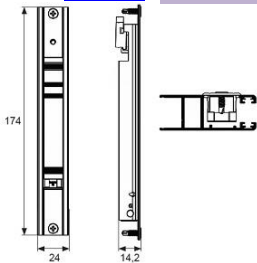

Familia 64417 – Pomos puerta madera

Código	Denominación Artículo	Udes/Caja
644309	CIERRE CORREDERA ALUM BL 6820	10
644310	CIERRE CORREDERA ALUM NE 6820	10

Acabado blanco negro
medida
174x24 mm
174x24 mm