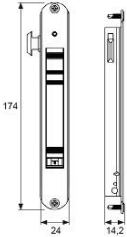

Familia 64417 – Pomos puerta madera

Código	Denominación Artículo	Udes/Caja
644311	CIERRE CORREDERA 6821 ALUM BL	10
644312	CIERRE CORREDERA 6821 ALUM NE	10

CIERRE PARA CORREDERA EN ALUMINIO.
MEDIDA 174X24 MM. INCLUYE CERRADERO.
ACABADO BLANCO Y NEGRO.