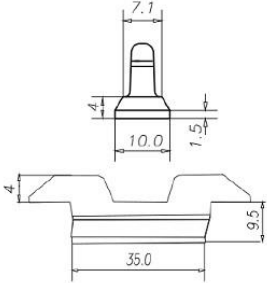

## Familia 64417 – Pomos puerta madera

Código	Denominación Artículo	Udes/Caja
<b>644315</b>	<b>CONTRACIERRE 6819-01 ZAMAK</b>	<b>25</b>

CONTRACIERRE EN ZAMAK. MEDIDA 32X20 MM. ACABADO ZINCADO.