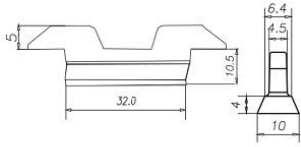

## Familia 64417 – Pomos puerta madera

Código	Denominación Artículo	Udes/Caja
<a href="#">644317</a>	<b>CONTRACIERRE 6819-05 ZAMAK</b>	25

CONTRACIERRE EN ZAMAK. MEDIDA 30X20 MM. ACABADO ZINCADO.