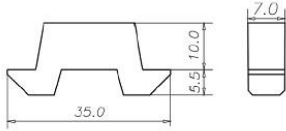

Familia 64417 – Pomos puerta madera

Código	Denominación Artículo	Udes/Caja
644318	CONTRACIERRE ZAMAK 6819-12 BC	25

CONTRACIERRE EN ZAMAK. MEDIDA 35X20
MM. ACABADO BICROMATADO.