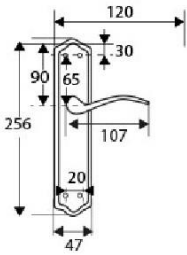

JUEGO MANILLA CON PLACA DE ACERO Y  
MANETA DE ALUMINIO. MEDIDA DE LA PLACA  
256X47 MM