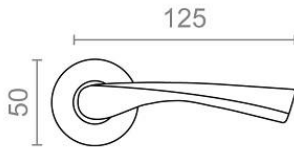

### Familia 64419 – Manillas y manillones

Codigo	Denominacion Articulo	Udes/Caja
<a href="#">644327</a>	<b>JGO ROSETA 707 NS</b>	5
<a href="#">644329</a>	<b>BL JGO ROSETA 707 NS</b>	5

JUEGO DE ROSETA EN ALUMINIO.  
DIAMETRO DE LA ROSETA 50 MM.  
ACABADO NIQUEL SATINADO.