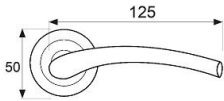

Familia 64419 – Manillas y manillones

Codigo	Denominacion Articulo	Udes/Caja
644328	JGO ROSETA 909 NS	1

JUEGO DE ROSETA EN ALUMINIO. DIAMETRO DE LA ROSETA 50 MM. ACABADO NIQUEL SATINADO.