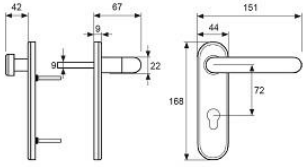

Familia 64419 – Manillas y manillones

Codigo	Denominacion Articulo	Udes/Caja
644338	JGO MANILLA C/POMO 704 NE	5

JUEGO DE MANILLA CORTAFUEGO CON POMO FIJO Y BOCALLAVE DE 72 MM EN ACERO / NYLON. MEDIDA DE LA PLACA 168X44 MM Y GROSOR 9 MM. ACABADO NEGRO.