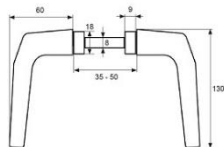

Familia 64419 – Manillas y manillones

Codigo	Denominacion Articulo	Udes/Caja
644339	JGO MANILLA 703 ALUM OR	1
644340	JGO MANILLA 703 ALUM PL	1

JUEGO DE MANILLA EN ALUMINIO. MEDIDA
130X60 MM.