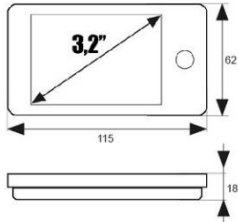

**Familia 64409 – Mirillas**

Codigo	Denominacion Articulo	Udes/Caja
644342	MIRILLA DIGITAL MD1 PLATA 62 x 115 x 19	1
644341	MIRILLA DIGITAL MD1 ORO 62 x 115 x 19	1

MIRILLA DIGITAL EN ACERO DE 115X62 MM.  
PANTALLA DE 3,2". ANGULO DE VISION: 160°.  
SENSOR DE 1,3 MEGAPÍXELES. ESPESOR DE  
LA PUERTA: 42 A 72 MM. UTILIZA 3 PILAS AAA  
(NO INCLUIDAS). CANTO REDONDO.  
PRESENTACION EN CAJA CON COLGADOR.