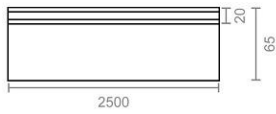

Familia 64426 – Burletes de puertas blister

Código	Denominación Artículo	Udes/Caja
644347	BURLETE GARAJE 2500 Cm ALUMINIO LABIO BLANCO	6
644348	BURLETE GARAJE 2500 Cm ALUMINIO LABIO PLATA	6
644349	BURLETE GARAJE 2500 Cm ALUMINIO LABIO NEGRO	6
644350	BURLETE GARAJE 3050 Cm ALUMINIO LABIO BLANCO	6
644351	BURLETE GARAJE 3050 Cm ALUMINIO LABIO PLATA	6
644352	BURLETE GARAJE 3050 Cm ALUMINIO LABIO NEGRO	6

BURLETE DE GARAJE DE 2500 MM Y 3050 MM EN ALUMINIO CON LABIO DE CAUCHO. ESPESOR DEL LABIO 2 MM.