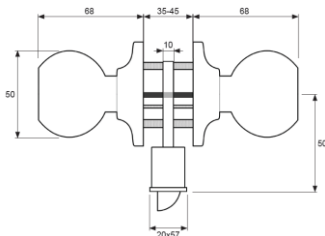

Familia 64418 – Pomos puerta madera blister

Codigo	Denominacion Articulo	Udes/Caja
644248	POMO INOXIDABLE BOLA LLAVE-CONDENA	1
644247	POMO LATON PULIDO BOLA LLAVE-CONDENA	1
644353	POMO BLANCO BOLA LLAVE-CONDENA	1

BLISTER POMO PUERTA BOLA BAÑO PP07.
INTERIOR CON MULETILLA PARA BLOQUEO Y EXTERIOR CON DESBLOQUEO DE SEGURIDAD.
PICAPORTE 60-70 MM.
MATERIAL ACERO INOXIDABLE.