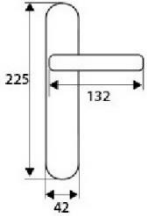

### Familia 64419 – Manillas y manillones

Codigo	Denominacion Articulo	Udes/Caja
<u>644375</u>	<b>JGO MANILLA U 585 NE</b>	1

JUEGO DE MANILLA U CON ANGULO CURVO EN ACERO INOXIDABLE. MEDIDA DE LA PLACA 225X42 MM. ACABADO NEGRO.