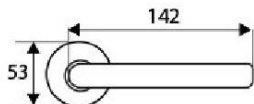

Familia 64419 – Manillas y manillones

Código	Denominación Artículo	Udes/Caja
644378	JGO ROSETA U 585 NE	1

UEGO DE ROSETA U CON ANGULO CURVO
EN ACERO INOXIDABLE. DIAMETRO DE LA
ROSETA 53 MM. ACABADO NEGRO.