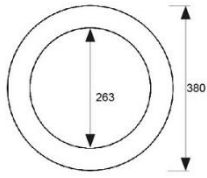

Familia 64409 – Mirillas

Codigo	Denominacion Articulo	Udes/Caja
644383	JGO OJO DE BUEY OB01 IN	1

JUEGO DE OJO DE BUEY EN ACERO INOXIDABLE.
DIAMETRO EXTERIOR 380 MM.
DIAMETRO INTERIOR 263 MM. MEDIDA DEL
TALADRO 28 MM. NO INCLUYE CRISTAL.
ACABADO INOX.