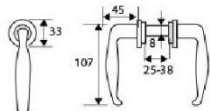

### Familia 64419 – Manillas y manillones

Codigo	Denominacion Articulo	Udes/Caja
<a href="#">644392</a>	<b>JGO MANILLA P/METALICA 232 25-38mm NE</b>	10

JUEGO DE MANILLA DE ALUMINIO PARA PUERTA METALICA. GROSOR DE LA PUERTA 25-38 MM. ACABADO NEGRO