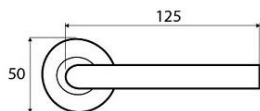

## Familia 64419 – Manillas y manillones

| Codigo                 | Denominacion Articulo     | Udes/Caja |
|------------------------|---------------------------|-----------|
| <a href="#">644393</a> | <b>JGO ROSETA 383 NS</b>  | 1         |
| <a href="#">644394</a> | <b>JGO ROSETA 383 LTD</b> | 1         |

JUEGO ROSETA EN ZAMAK. MEDIDA DE LA ROSETA 50 MM.