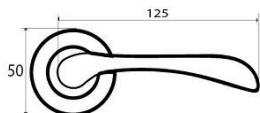

Familia 64419 – Manillas y manillones

| Código | Denominación Artículo | Udes/Caja |
|------------------------|---------------------------|-----------|
| 644395 | JGO ROSETA 484 NS | 1 |
| 644396 | JGO ROSETA 484 LTD | 1 |

JUEGO DE ROSETA EN ALUMINIO. DIAMETRO DE LA ROSETA 50 MM.