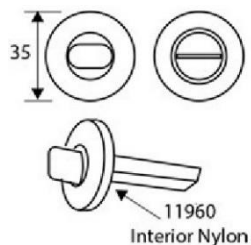

### Familia 64419 – Manillas y manillones

Codigo	Denominacion Articulo	Udes/Caja
<b>644407</b>	<b>MULETILLA ROSETA NYLON 707 35mm NS</b>	<b>10</b>

MULETILLA ROSETA EN ALUMINIO E INTERIOR DE NYLON. DIAMETRO DE LA ROSETA 35 MM. ACABADO NIQUEL SATINADO.