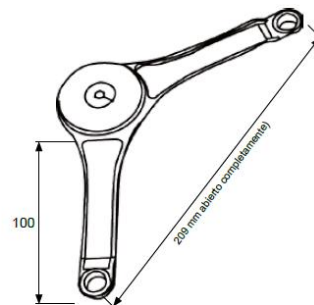

Codigo	Denominacion Articulo	Udes/Caja
645015	COMPAS ABATIBLE REGULABLE 100 MM	10

COMPAS ELEVABLE REGULABLE EN ZAMAK DE 100 MM. MEDIDA DEL COMPAS ABIERTO COMPLETAMENTE ES DE 209 MM. SISTEMA DE FRICCIÓN QUE MANTIENE LA PUERTA EN LA POSICION DESEADA. ACABADO NIQUEL.