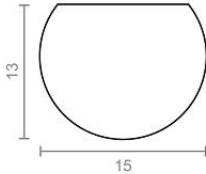

**Familia 64519 – Portaestante y topes**

Codigo	Denominacion Articulo	Udes/Caja
<a href="#">645016</a>	PORTAESTANTE 15 mm BLANCO	1000
<a href="#">645017</a>	PORTAESTANTE 15 mm MARRON	1000

PORTAESTANTE PARA CLAVAR EN POLIETILENO. MEDIDA 15X13 MM. SE PUEDE PONER CON PUNTAS NO INCLUIDAS.