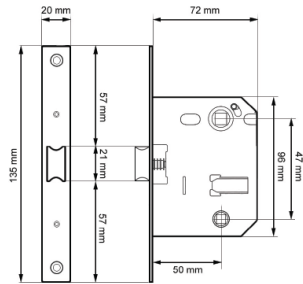

Familia 64421 – Picaportes

Código	Denominación Artículo	Udes/Caja
645027	PICAPORTE UNIFICADO 50X47 MM CUERO	10
645025	PICAPORTE UNIFICADO 50X47 MM NIQEL SATINADO	10
645028	PICAPORTE UNIFICADO 50X47 MM LATON ENVEJECIDO	10
645022	PICAPORTE UNIFICADO 50X47 MM LATONADO	10
645026	PICAPORTE UNIFICADO 50X47 MM NEGRO	10

PICAPORTE DE CONDENA EN ACERO CON REMATE Y CANTO REDONDO DE 47 MM. MEDIDA 135X75X20 MM. VALIDO PARA MANILLA CON PLACA. ACABADO LATONADO.