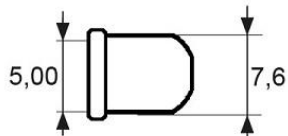

Familia 64519 – Portaestante y topes

Codigo	Denominacion Articulo	Udes/Caja
645019	CASQUILLO PORTAESTANTE ESCUADRA BLANCO	1000
645030	CASQUILLO PORTAESTANTE ESCUADRA MARRON	1000

CASQUILLO PLASTICO 5mm