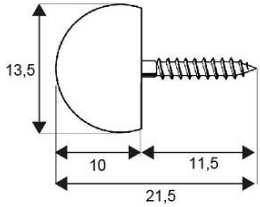

PORTAESTANTE PEQUEÑO EN
POLIPROPILENO PARA VITRINA. DIAMETRO DE
13,5 MM Y
LARGO DE 21,50 MM