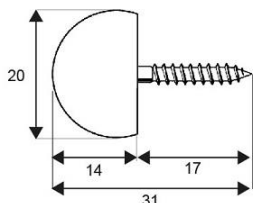

PORTAESTANTE GRANDE EN POLIPROPILENO
PARA VITRINA. DIAMETRO DE 20 MM Y
LARGO DE 31 MM.