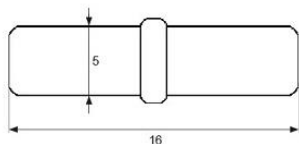

**Familia 64519 – Portaestante y topes**

Codigo	Denominacion Articulo	Udes/Caja
<a href="#">645053</a>	PORTAESTANTE C/ ARANDELA 5X16 LATONADO	2500
<a href="#">645054</a>	PORTAESTANTE C/ ARANDELA 5X16 ZINCADO	2500