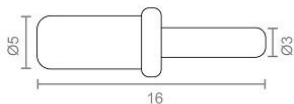

Familia 64519 – Portaestante y topes

Codigo	Denominacion Articulo	Udes/Caja
645058	PORTAESTANTE C/ ARANDELA 3X16 ZINCADO	500

PORTAESTANTE EN ACERO PARA CRISTAL.
MEDIDA 3X16 MM. ACABADO ZINCADO.