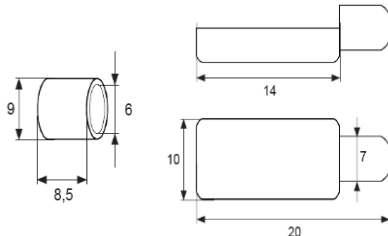

Familia 64519 – Portaestante y topes

Codigo	Denominacion Articulo	Udes/Caja
645060	PORTAESTANTE PRESION LATON	250
645062	PORTAESTANTE PRESION LATON NIQUELADO	250

PORTAESTANTE A PRESION EN
LATON DE 10X20 MM.