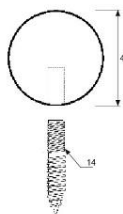

Familia 64519 – Portaestante y topes

Codigo	Denominacion Articulo	Udes/Caja
645071	PORTAESTANTE REDONDO 14X4 LATON	250
645072	PORTAESTANTE REDONDO 14X4 LATON NIQUELADO	250

PORTAESTANTE REDONDO EN LATON.
DIAMETRO DE 14 MM Y LARGO DE 12 MM.
ESPESOR DE 4 MM Y TORNILLO DE 1/8 MM.