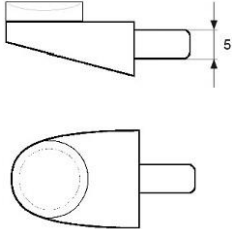

Familia 64519 – Portaestante y topes

Codigo	Denominacion Articulo	Udes/Caja
645080	PORTAESTANTE CRISTAL C/VENTOSA NIQUELADO	500

PORTAESTANTE EN ZAMAK DE 5 MM CON
VENTOSA. LARGO DE 26 MM.