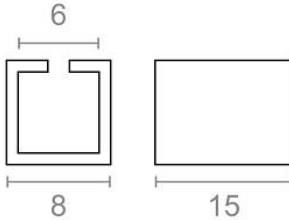

### Familia 64421 – Picaportes

Código	Denominación Artículo	Udes/Caja
<b>645086</b>	<b>REDUCTOR CUADRADILLO CDD07 8-6mm ZN</b>	<b>100</b>

REDUCTOR CUADRADILLO EN ACERO.  
MEDIDA EXTERIOR 8X15 MM. MEDIDA  
INTERIOR 6  
MM. ACABADO ZINCADO.