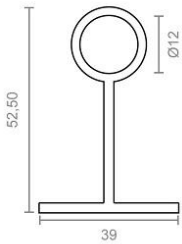

Familia 64805 – Soporte barra cortina

Codigo	Denominacion Articulo	Udes/Caja
648008	SOPORTE CENTRAL REDONDO 12 NIQURL	50
648009	SOPORTE CENTRAL REDONDO 16 NIQURL	50
648011	SOPORTE CENTRAL REDONDO 19 NIQURL	50

SOPORTE CENTRAL REDONDO EN ZAMAK
PARA BARRA. ACABADO NIQUEL.