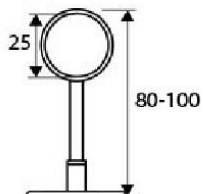

Familia 64805 – Soporte barra cortina

Codigo	Denominacion Articulo	Udes/Caja
648012	SOPORTE CENTRAL REDONDO 25 CROMO BRILLO	50

SOPORTE CENTRAL REGULABLE EN ZAMAK DE 25 MM. REGULACION DE 80 A 100 MM. ACABADO NIQUEL.