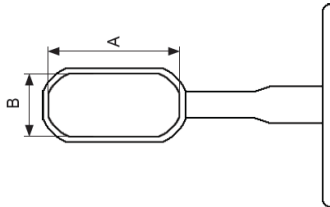

Familia 64805 – Soporte barra cortina

Codigo	Denominacion Articulo	Udes/Caja
648017	SOPORTE CENTRAL OVAL 30X15 NIQUEL	50
648018	SOPORTE CENTRAL OVAL 30X15 LATONADO	50
648019	SOPORTE CENTRAL OVAL 30X15 ALUMINIO	50

SOPORTE CENTRAL EN ZAMAK CON
FORMA OVALADA DE 30X15 MM.
ACABADO NIQUEL.