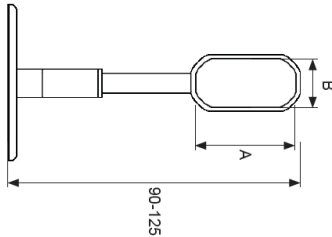

Familia 64805 – Soporte barra cortina

Codigo	Denominacion Articulo	Udes/Caja
648020	SOPORTE CENTRAL OVAL 30X15 NIQUEL REGULABLE	50
648021	SOPORTE CENTRAL OVAL 30X15 LATONADO REGULABLE	50
648025	SOPORTE CENTRAL OVAL 30X15 ALUMINIO REGULABLE	50

SOPORTE CENTRAL EN ZAMAK OVALADO Y REGULABLE DE 30X15 MM. POSEE UNA REGULACION DE 90 A 125 MM. ACABADO LATONADO.