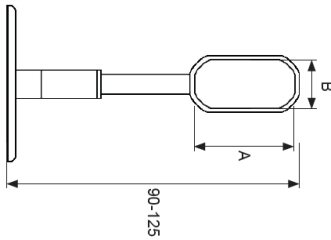

**Familia 64805 – Soporte barra cortina**

Codigo	Denominacion Articulo	Udes/Caja
<a href="#">648033</a>	<b>SOPORTE CERRADO OVAL 30X15 CROMO BRILLO REGULABLE</b>	50
<a href="#">648034</a>	<b>SOPORTE CERRADO OVAL 30X15 LATONADO REGULABLE</b>	50
<a href="#">648035</a>	<b>SOPORTE CERRADO OVAL 30X15 ALUMINIO REGULABLE</b>	50

SOPORTE CERRADO EN ZAMAK OVALADO Y REGULABLE DE 30X15 MM. POSEE UNA REGULACION DE 90 A 125 MM. ACABADO CROMO BRILLO.