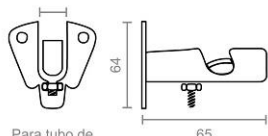

**Familia 64805 – Soporte barra cortina**

Codigo	Denominacion Articulo	Udes/Caja
<a href="#">648039</a>	<b>SOPORTE BARRA 12mm CROMO FRONTAL</b>	25
<a href="#">648040</a>	<b>SOPORTE BARRA 12mm BLANCO FRONTAL</b>	25

Para tubo de  
73309: 12 mm  
73315: 12 mm  
73326: 16 mm

SOPORTE DE FRENTE PARA TUBO DE 12 MM  
EN ACERO. MEDIDA 65X64 MM. ACABADO  
ZINCADO.