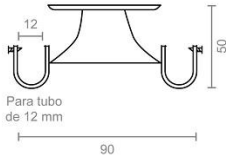

Familia 64805 – Soporte barra cortina

Codigo	Denominacion Articulo	Udes/Caja
648042	SOPORTE BARRA 12mm CROMO DOBLE TECHO	25

SOPORTE DOBLE DE TECHO EN ACERO PARA TUBO DE 12 MM. MEDIDA 50X90 MM. ACABADO ZINCADO.