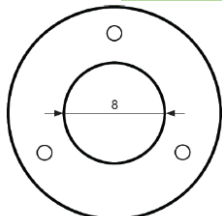

Familia 64805 – Soporte barra cortina

| Codigo | Denominacion Articulo | Udes/Caja |
|------------------------|--|-----------|
| 648043 | SOPORTE BARRA 25mm CROMO BRILLO LATERAL | 50 |

SOPORTE LATERAL REDONDO EN ACERO.
DIAMETRO INTERIOR DE 25 MM Y DIAMETRO
EXTERIOR DE 54 MM. ACABADO CROMO
BRILLO.