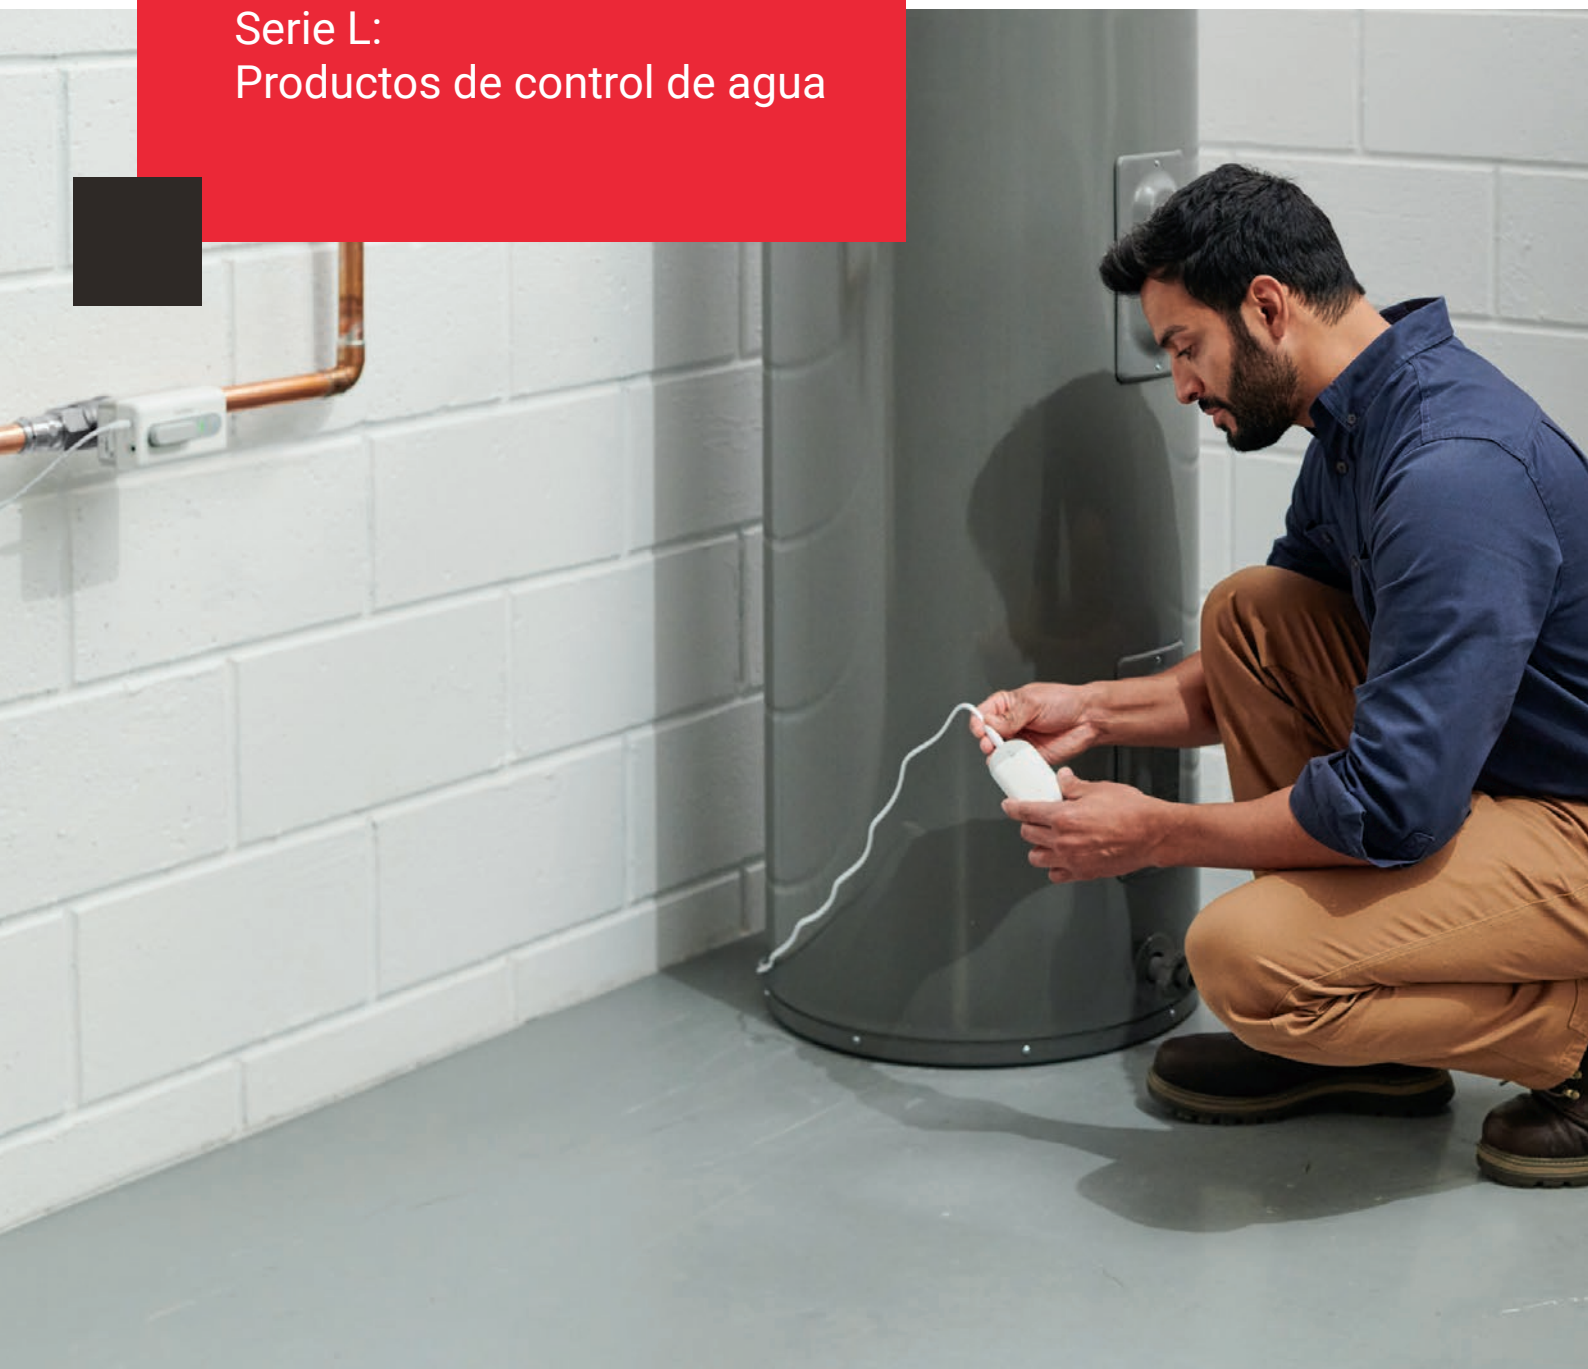

Conocimiento inmediato con protección integral

La mayoría de los propietarios no saben que la media de las reclamaciones a las aseguradoras por daños causados por el agua es de 10.000 €* hasta que experimentan una fuga o una inundación. La válvula de corte de fugas de agua Resideo Braukmann L5 WiFi reacciona a las fugas de agua con una respuesta de cierre automático, lo que ayuda a proteger las pertenencias junto con la estructura de la casa de reparaciones potencialmente costosas. Agregue detectores adicionales de fugas de agua y congelación para proporcionar un nivel de seguridad aún mayor.

PRODUCTOS Y CARACTERÍSTICAS

Detector de fugas de agua y congelación L1 WiFi

- Advertencia avanzada de fugas**
 Alertas de fugas o tuberías congeladas con notificaciones a smartphones, además de alertas con luces LED y una alarma de 100 dBA.
- Configuración rápida**
 El dispositivo funciona con batería y se instala cerca de una lavadora, un fregadero o un lavavajillas. La aplicación Resideo lo guía para conectarse al WiFi del hogar. No requiere hub o base adicional.
- Ampliar el alcance**
 Incluye un cable de 1,5 m que detecta el agua en toda su longitud. Se puede cubrir toda la casa agregando dispositivos adicionales o extender los cables del sensor para ampliar la cobertura hasta 152 m.
- Cable sensor reutilizable**
 El dispositivo se reinicia fácilmente después de detectar agua. Cuando el cable esté completamente seco, se vuelve a enchufar y está listo para usarse nuevamente. También es recomendable contar con cables sensores adicionales.