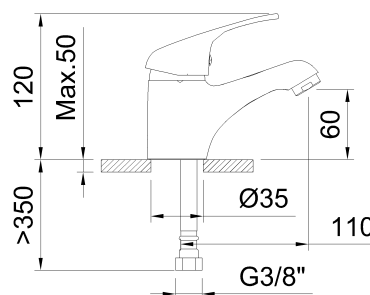

clever

G R I F E R Í A

REF: 94695

DESCRIPCIÓN: Lavabo monomando con aireador y flexibles 3/8" >350mm.

SERIE: PANAM URBAN

GAMA: STYLES PRO

EAN: 8425144946953

NORMATIVA: UNE 19703, UNE-EN 817

IMAGEN PRODUCTO:

DIBUJO TÉCNICO:

ACABADO:

Cromado

GARANTÍA:

CERTIFICACIONES:

RECAMBIOS:

60686
Aireador

90760
Cartucho cerámico
40

95012
Maneta

clever

G R I F E R I A

EXPLOSIONADO: